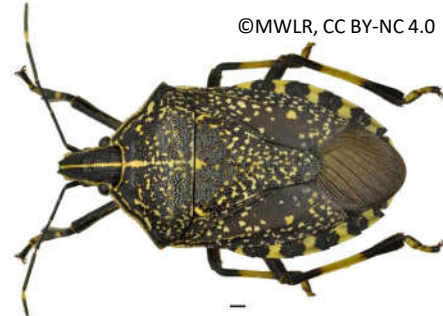

# Insectes envahissants et migrants prioritaires à signaler **ONTARIO et QUÉBEC**

Insectes à surveiller et à signaler par toute personne qui surveille, photographie et observe les insectes. Utilisez le code QR pour signaler toutes les observations, y compris les espèces **réglementées par l'Agence canadienne d'inspection des aliments (ACIA)**.

## Fulgore tacheté, *Lycorma delicatula*

Hôtes : Ailante glanduleux, vigne, divers arbres (fruitiers) et arbustes

Pas présente au Canada

**RÉGLEMENTÉ PAR L'ACIA**

## Punaise à taches jaunes, *Erthesina fullo*

Hôtes : Fruits, légumes et plantes ornementales

Pas présente au Canada

## Frelon géant du Nord, *Vespa mandarinia*

Menace pour les abeilles indigènes et les ruches d'abeilles

Agressif avec piqûre douloureuse

Pas présente au Canada